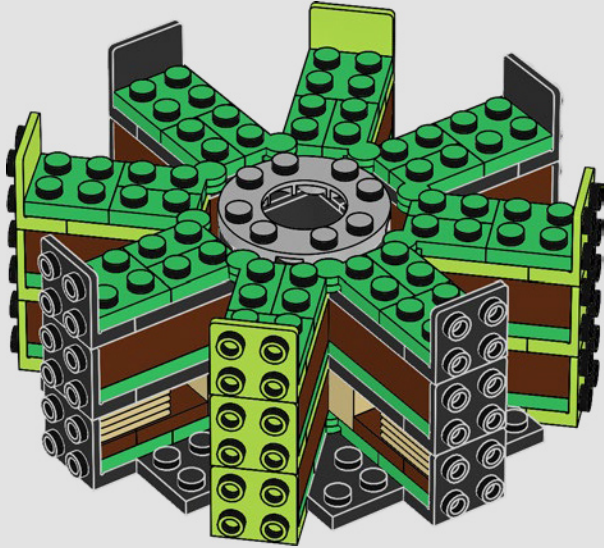

11

12

13

14

15

16

17

18

19

20

21

22

- A dwarf variety, which reaches heights of about 3.2 ft. (1 m), was cultivated and is great for display in homes.
- Une variété naine, qui atteint une hauteur d'environ 1 mètre, a été cultivée et est idéale pour la décoration d'une maison.
- Se creó una variedad enana que alcanza una altura de 1 m y resulta ideal para exhibirse en hogares comunes.