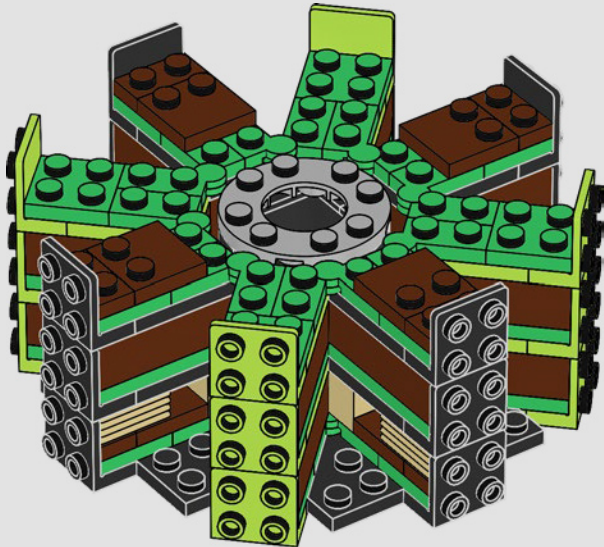

11

12

13

14

15

16

17

18

19

20

21

22

- A dwarf variety, which reaches heights of about 3.2 ft. (1 m), was cultivated and is great for display in homes.
- Une variété naine, qui atteint une hauteur d'environ 1 mètre, a été cultivée et est idéale pour la décoration d'une maison.
- Se creó una variedad enana que alcanza una altura de 1 m y resulta ideal para exhibirse en hogares comunes.