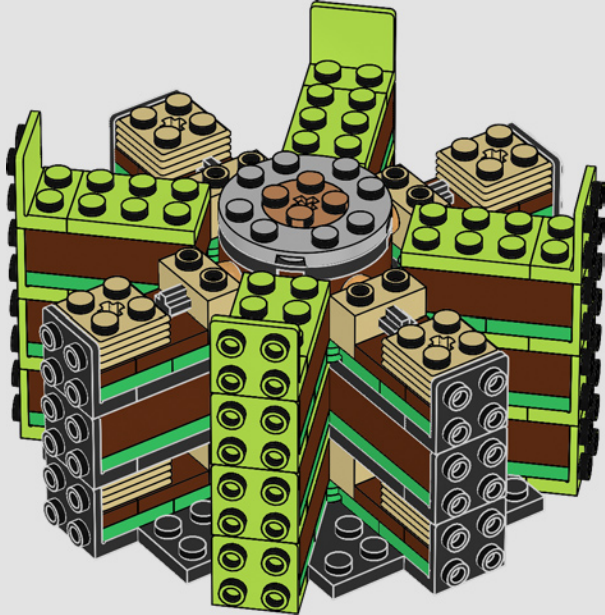

19

20

21

22

- A dwarf variety, which reaches heights of about 3.2 ft. (1 m), was cultivated and is great for display in homes.
- Une variété naine, qui atteint une hauteur d'environ 1 mètre, a été cultivée et est idéale pour la décoration d'une maison.
- Se creó una variedad enana que alcanza una altura de 1 m y resulta ideal para exhibirse en hogares comunes.