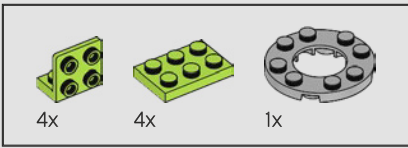

11

12

13

14

15

16

17

18

19

20

21

22

- A dwarf variety, which reaches heights of about 3.2 ft. (1 m), was cultivated and is great for display in homes.
- Une variété naine, qui atteint une hauteur d'environ 1 mètre, a été cultivée et est idéale pour la décoration d'une maison.
- Se creó una variedad enana que alcanza una altura de 1 m y resulta ideal para exhibirse en hogares comunes.