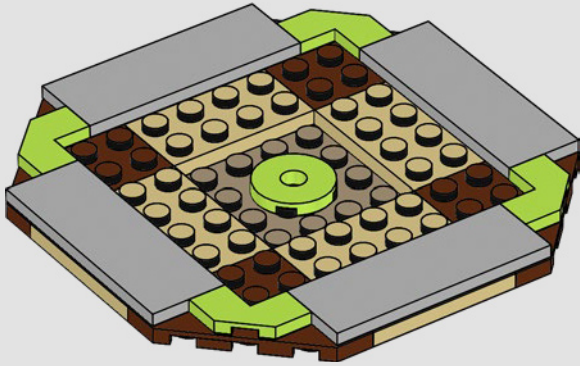

19

20

21

22

- A dwarf variety, which reaches heights of about 3.2 ft. (1 m), was cultivated and is great for display in homes.
- Une variété naine, qui atteint une hauteur d'environ 1 mètre, a été cultivée et est idéale pour la décoration d'une maison.
- Se creó una variedad enana que alcanza una altura de 1 m y resulta ideal para exhibirse en hogares comunes.

23

24

25

26

27

28

29

30