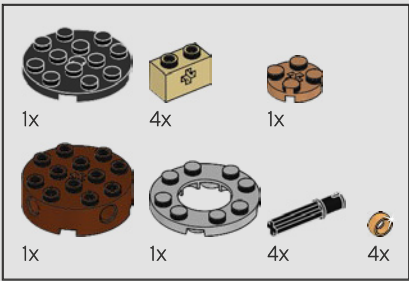

19

20

21

22

- A dwarf variety, which reaches heights of about 3.2 ft. (1 m), was cultivated and is great for display in homes.
- Une variété naine, qui atteint une hauteur d'environ 1 mètre, a été cultivée et est idéale pour la décoration d'une maison.
- Se creó una variedad enana que alcanza una altura de 1 m y resulta ideal para exhibirse en hogares comunes.