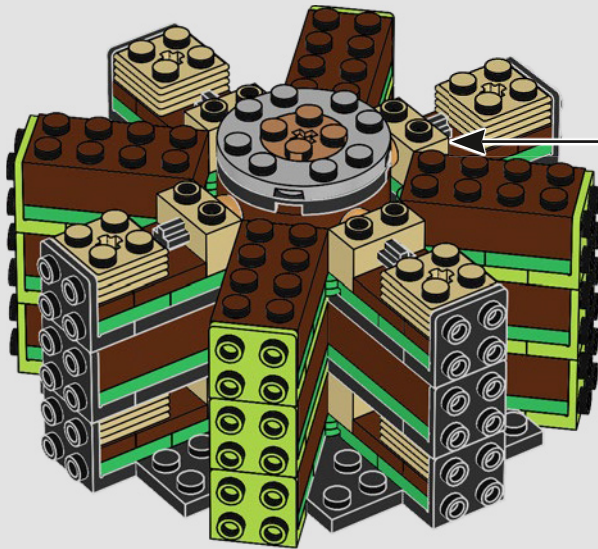

19

20

21

22

- A dwarf variety, which reaches heights of about 3.2 ft. (1 m), was cultivated and is great for display in homes.
- Une variété naine, qui atteint une hauteur d'environ 1 mètre, a été cultivée et est idéale pour la décoration d'une maison.
- Se creó una variedad enana que alcanza una altura de 1 m y resulta ideal para exhibirse en hogares comunes.