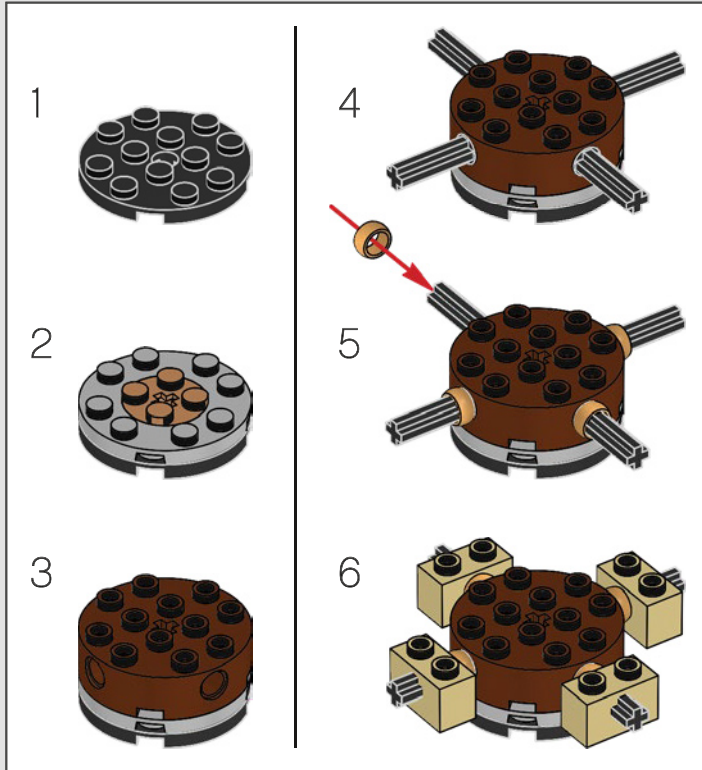

- This LEGO® model contains more LEGO golden rings than any other set!
- Ce modèle LEGO® contient plus d'anneaux dorés LEGO que tout autre ensemble !
- ¡Este modelo LEGO® contiene más anillos dorados LEGO que cualquier otro set!

11