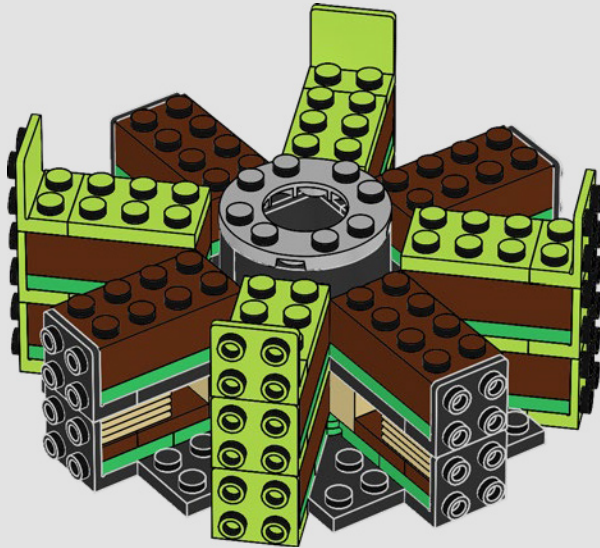

11

12

13

14

15

16

17

18

19

20

21

22

- A dwarf variety, which reaches heights of about 3.2 ft. (1 m), was cultivated and is great for display in homes.
- Une variété naine, qui atteint une hauteur d'environ 1 mètre, a été cultivée et est idéale pour la décoration d'une maison.
- Se creó una variedad enana que alcanza una altura de 1 m y resulta ideal para exhibirse en hogares comunes.