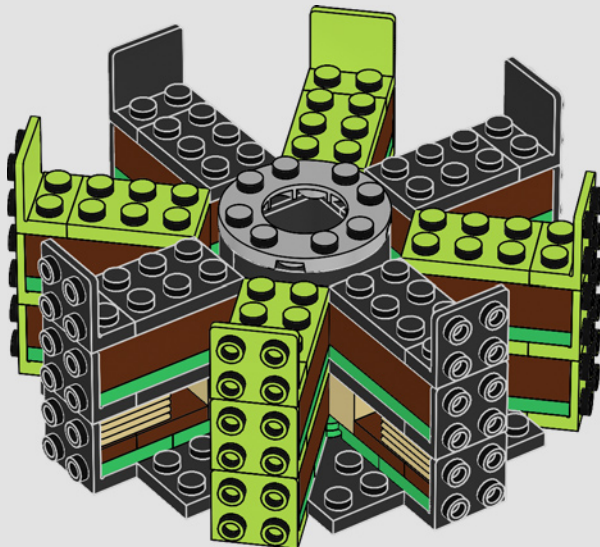

11

12

13

14

15

16

17

18

19

20

21

22

- A dwarf variety, which reaches heights of about 3.2 ft. (1 m), was cultivated and is great for display in homes.
- Une variété naine, qui atteint une hauteur d'environ 1 mètre, a été cultivée et est idéale pour la décoration d'une maison.
- Se creó una variedad enana que alcanza una altura de 1 m y resulta ideal para exhibirse en hogares comunes.