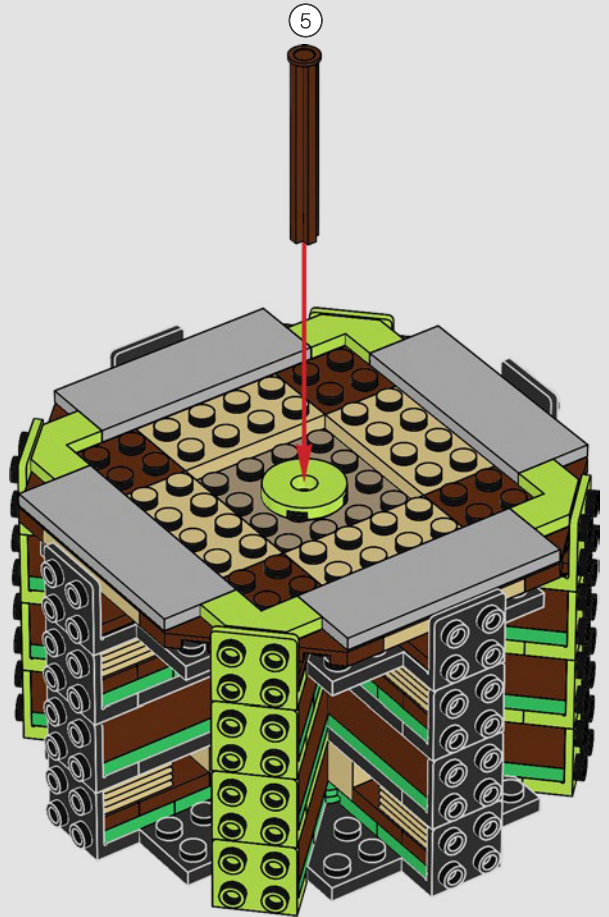

19

20

21

22

- A dwarf variety, which reaches heights of about 3.2 ft. (1 m), was cultivated and is great for display in homes.
- Une variété naine, qui atteint une hauteur d'environ 1 mètre, a été cultivée et est idéale pour la décoration d'une maison.
- Se creó una variedad enana que alcanza una altura de 1 m y resulta ideal para exhibirse en hogares comunes.

23

24

25

26

27

28

29

30