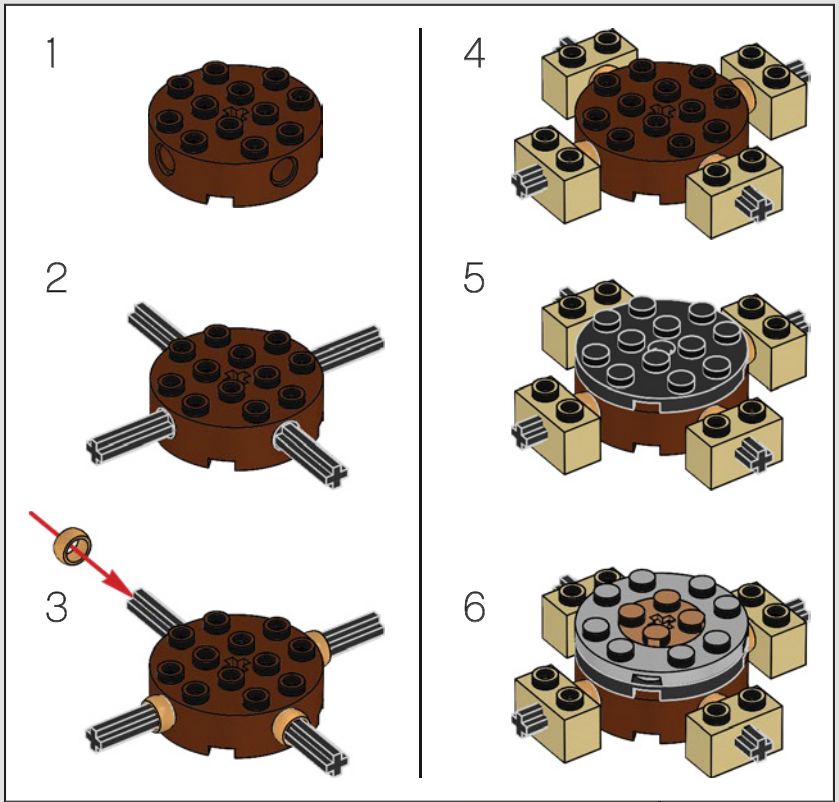

19

20

21

22

- A dwarf variety, which reaches heights of about 3.2 ft. (1 m), was cultivated and is great for display in homes.
- Une variété naine, qui atteint une hauteur d'environ 1 mètre, a été cultivée et est idéale pour la décoration d'une maison.
- Se creó una variedad enana que alcanza una altura de 1 m y resulta ideal para exhibirse en hogares comunes.