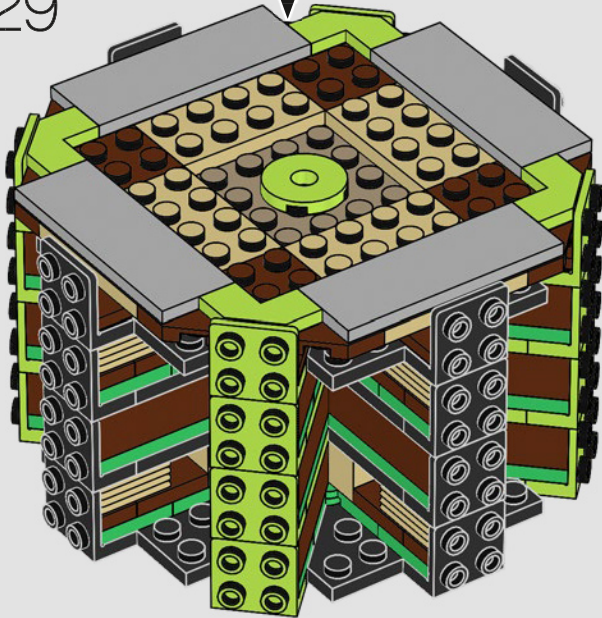

19

20

21

22

- A dwarf variety, which reaches heights of about 3.2 ft. (1 m), was cultivated and is great for display in homes.
- Une variété naine, qui atteint une hauteur d'environ 1 mètre, a été cultivée et est idéale pour la décoration d'une maison.
- Se creó una variedad enana que alcanza una altura de 1 m y resulta ideal para exhibirse en hogares comunes.

23

24

25

26

27

28

29

30