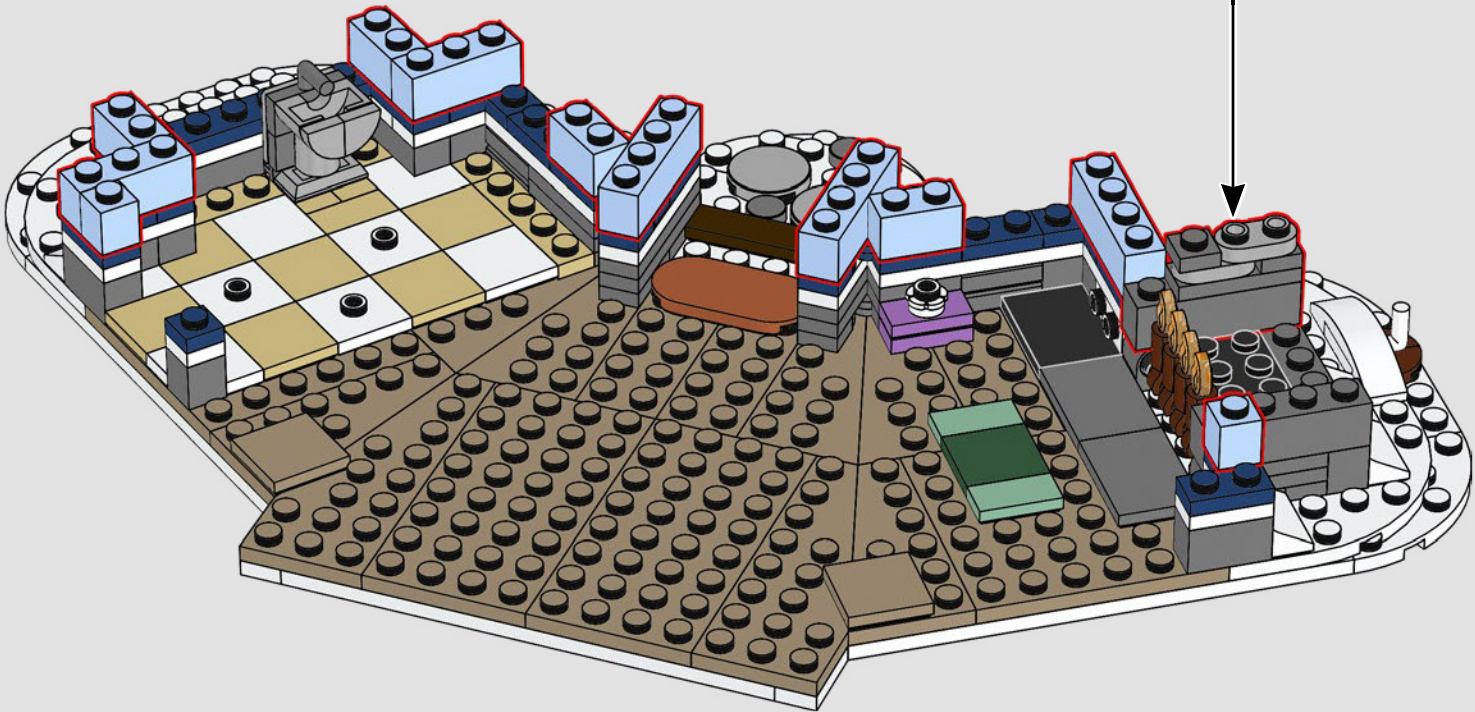

45

46

47

48

49

A veces, los diseñadores de LEGO® se refieren extraoficialmente a la pieza 49307 como "la barra de pan". Precisamente, aquí se usa para representar ese objeto.

50

51