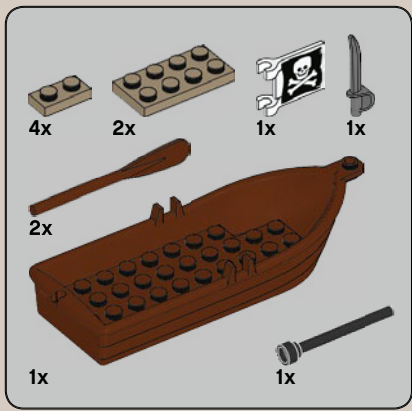

**LEGO.com/apps**

Check for compatibility  
 Kompatibilität prüfen  
 Vérifier la compatibilité  
 Controlla la compatibilità  
 Comprueba tu compatibilidad

Verificar a compatibilidade  
 Ellenőrizd a kompatibilitást  
 Pārbaudīt saderību  
 检查兼容性