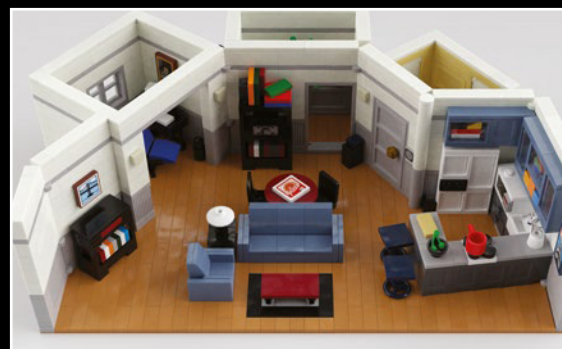

“我在研究上花了不少时间，并想弄清楚墙壁究竟是什么颜色的。墙壁的颜色似乎每集都在变！我一直把节目放在后台，随时进行参考，并最终使用比例模型进行对照。最大的挑战是所有的厨房细节——橱柜、物品和装饰品，以及设计带角度的墙壁和内置式家具。我希望你们会喜欢这款作品。感谢你们的支持！”

César

“Brent 的 Jerry 公寓模型给我留下了深刻的印象。厨房配件、墙壁上的绘画、绿色自行车——我相信粉丝们一定会喜欢上这些源自标志性场景和剧集的准确细节和物品。”