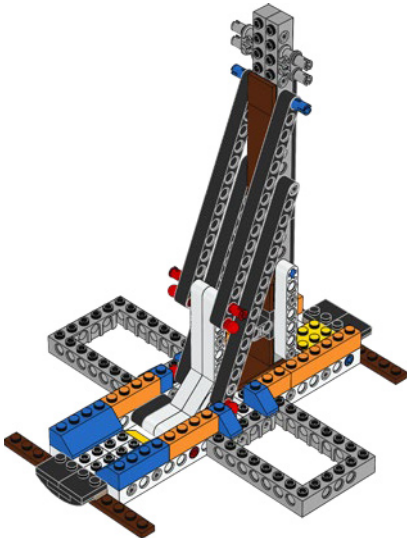

49

LA BAGUETTE DE HARRY

Environ 70 versions de la baguette de Harry et plus de 3 000 baguettes au total ont été créées pour les acteurs des films.

Dans la boutique de baguettes magiques d'Ollivander, 17 000 boîtes de baguettes étaient empilées sur les étagères et dans chaque recoin du magasin, chacune possédant une étiquette unique réalisée à la main.